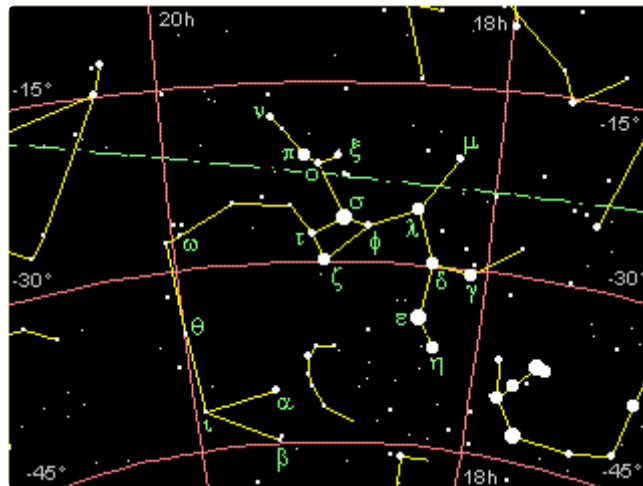

星象 – 射手座

分類：童軍技能 · 作者：陳志南

一、射手座

射手座又稱人馬座，是黃道十二宮的第九個星座，位於天蠍座和摩羯座之間，周圍較重要的星座還有蛇夫座、巨蛇座、天鷹座及南冕座等。太陽於每年的在行經射手座，故冬至點亦落在這個星座中。在中國星座中，射手座裏有六顆星和北斗七星一樣成一斗狀，稱為「南斗六星」。射手座在希臘神話中是一隻上半身為人、下半身為馬的怪獸，牠是箭術的發明者，所以天空中的射手座是牠張弓準備射箭的樣子

射手座是夏季的星座，較佳的觀測時間是從七月上旬到九月下旬。在天空行經路線為自東南方升起，最高仰角為南方四十五度左右，再由西南方落下。射手座緊鄰在天蠍座的東方，通常若可見到天蠍的尾部數星，則射手座就不難看出。射手座較亮的部份為構成南斗的六顆星及南斗西方構成射手前腿的「箕宿」部份。故可先由這部份著手，初學者可先找出呈斗狀的南斗六星，因其形狀類似北斗七星，比較好認，再由南斗找出射手座其他的星星。

現代天文資料

主星箕宿三 (ϵ Sgr, Kaus Australis)：藍白色亮星，視星等 1.79，距離約 145 光年。

銀河系中心方向：射手座範圍內就是銀心位置（黑洞 Sgr A*），夏季銀河最濃密的部分，富含星雲、星團（M8、M17、M22 等）。

南斗六星：六顆主星呈倒勺形，與北斗七星相反。中國道教認為「北斗註死，南斗註生」，南斗主管壽命延長。

神話：原型為半人馬族賢者 Chiron（凱龍），是 Heracles 的老師，因誤被毒箭射中而捨棄不死之身換取人間光明，宙斯感念遂置於天上。