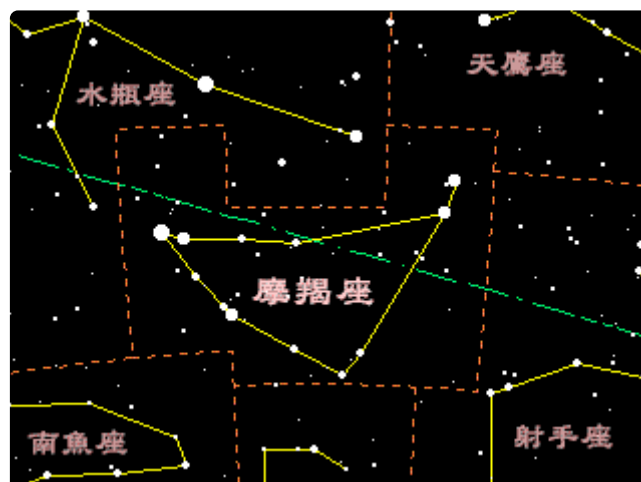

# 星象 – 摩羯座

分類：童軍技能 · 作者：陳志南

## 一、 摩羯座

摩羯座位於射手座和水瓶座之間，是黃道十二星座的第十個星座，也是黃道帶中最小的星座。摩羯座位於天球南半球-10至-30之間，週圍有水瓶、天鷹、射手、南魚等星座，太陽於每年的冬至時通過此星座。在神話中，摩羯是羊身魚尾的怪獸。

在摩羯座中並無明亮的一等及二等星，所以要找到牠的位置並不容易，更別說要找出其完整的輪廓，通常要找到他的芳蹤，須由其與附近明亮星座的相對位置來辨認。通常可以由天鷹座的「牛郎星」向東南方往南魚座的主星「北落師門」望去，在這兩顆一等星間有十幾顆構成像「L」字形的3、4等星，此即為摩羯座。此外，亦可利用天琴座的「織女星」往「牛郎星」延伸，則可找到摩羯最前端的α星及β星（「牛宿二」與「牛宿一」），此二星是摩羯的羊角部份。

摩羯座最佳觀測日期為八月上旬至十一月下旬。出現時自東南方升起，最高至南方仰角50後，由西南方落下。摩羯座由於沒有亮星，故不是很容易找到，通常由天琴座的織女星和天鷹座的牛郎星做引導，由織女往牛郎連線，往南延伸則可找到摩羯的α星及β星！

## 現代天文資料

**歷史**：5000 年前的巴比倫天文已記錄此星座為「海中之羊」。

**形狀**：亮星呈倒三角結構，古人稱為「神仙之門」。

**名稱由來**：「摩羯」源自**印度神話 Makara (摩伽羅)**——海獸，身體與尾部呈魚形，恰與希臘神話 Capricornus 半羊半魚的形象吻合。

**神話**：希臘牧神 Pan 為躲避怪物 Typhon，跳入水中變身半羊半魚。

**中國二十八宿**：摩羯座天區包括牛宿、女宿、室宿。蘇軾「徘徊於斗牛之間」的「牛」即牛宿。