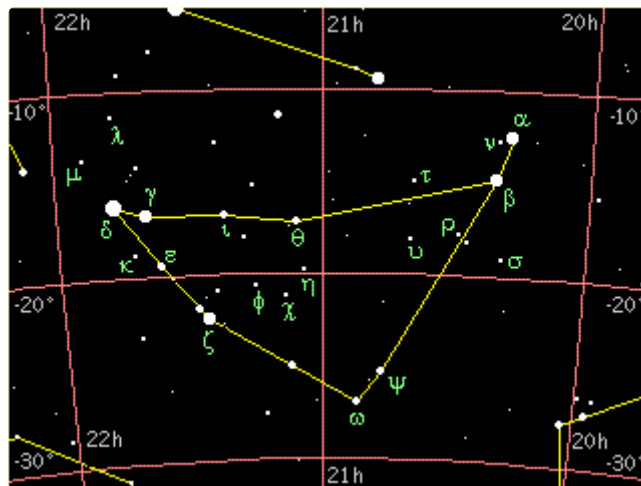

# 星象 – 摩羯座

分類：童軍技能 · 作者：陳志南

## 一、 摩羯座

摩羯座位於射手座和水瓶座之間，是黃道十二星座的第十個星座，也是黃道帶中最小的星座。摩羯座位於天球南半球-10至-30之間，週圍有水瓶、天鷹、射手、南魚等星座，太陽於每年的冬至時通過此星座。在神話中，摩羯是羊身魚尾的怪獸。

在摩羯座中並無明亮的一等及二等星，所以要找到牠的位置並不容易，更別說要找出其完整的輪廓，通常要找到他的芳蹤，須由其與附近明亮星座的相對位置來辨認。通常可以由天鷹座的「牛郎星」向東南方往南魚座的主星「北落師門」望去，在這兩顆一等星間有十幾顆構成像「L」字形的3、4等星，此即為摩羯座。此外，亦可利用天琴座的「織女星」往「牛郎星」延伸，則可找到摩羯最前端的α星及β星（「牛宿二」與「牛宿一」），此二星是摩羯的羊角部份。

摩羯座最佳觀測日期為八月上旬至十一月下旬。出現時自東南方升起，最高至南方仰角50後，由西南方落下。摩羯座由於沒有亮星，故不是很容易找到，通常由天琴座的織女星和天鷹座的牛郎星做引導，由織女往牛郎連線，往南延伸則可找到摩羯的α星及β星！

## 現代天文資料

**歷史**：5000 年前的巴比倫天文已記錄此星座為「海中之羊」。

**形狀**：亮星呈倒三角結構，古人稱為「神仙之門」。

**名稱由來**：「摩羯」源自**印度神話 Makara (摩伽羅)**——海獸，身體與尾部呈魚形，恰與希臘神話 Capricornus 半羊半魚的形象吻合。

**神話**：希臘牧神 Pan 為躲避怪物 Typhon，跳入水中變身半羊半魚。

**中國二十八宿**：摩羯座天區包括牛宿、女宿、室宿。蘇軾「徘徊於斗牛之間」的「牛」即牛宿。