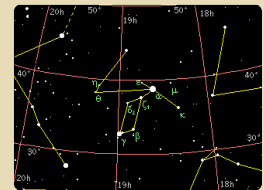

星象 – 天琴座

分類：童軍技能 · 作者：陳志南

一、天琴座

天琴座是盛夏的星座，在七到八月的炎熱夏夜裏，高掛在銀河的西側。其位置在天鵝、天龍和武仙座之間，並隔著銀河與天鷹座遙遙相對。中國古老的七夕愛情神話－牛郎與織女，其中「織女星」就是天琴座的主星，而「牛郎星」則為天鷹座的主星。在希臘神話中，天琴座是偉大音樂家奧菲斯所彈奏的豎琴。

天琴座最亮的星為天琴 α 星－「織女一」，也就是我們常說的「織女星」，英文名為Vega，源自於阿拉伯語的「俯衝而下的禿鷹(Swooping Vulture)」。其亮度0.03，呈藍白色，距地球25光年，是全天第五亮星，在北天球排名第二，僅次於牧夫座的「大角」星，亮度有太陽的25倍。

天琴座是典型的夏季星座，從六月上旬一直到十月下旬都可在天空中看到他的身影。在天空的行經路線自東北偏東方升起，最高仰角為北方80度，再由西南西方落下。由於其最亮主星「織女星」是夏夜中最亮的恆星，故極容易找到。初次尋找時可以夏三角著手，在夜空中找出呈直角三角形的夏三角，靠西北的那顆即是織女星。

現代天文資料

主星織女一 (α Lyr, Vega)：藍白色亮星，視星等 0.03，**全天第 5 亮恆星**（北半球第 2，僅次於大角星），距離 25.3 光年。