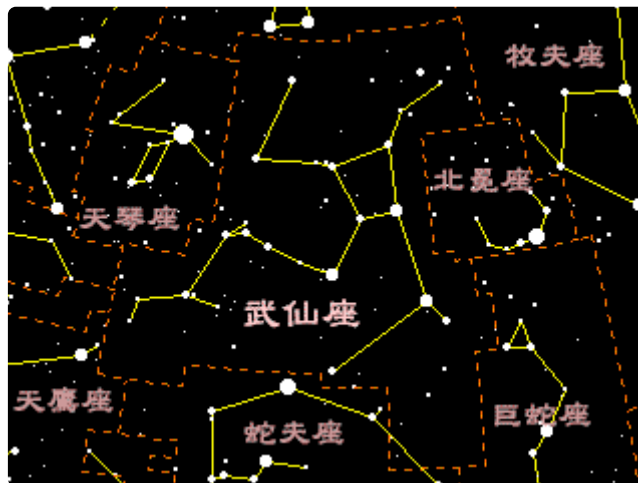

星象 – 武仙座

分類：童軍技能 · 作者：陳志南

一、武仙座

在春末夏初的夜晚，抬頭仰望星空，在即將西落的春三角與緩緩升起的夏三角之間，可看見英勇神武的武仙座。武仙座是天空中第五大星座，夾在春夏著名的星座之間，其中東有天琴座、天鷹座，西為牧夫座、北冕座、巨蛇座，北接天龍座、南鄰蛇夫座。武仙座雖大，但無明亮的主星，其中心的六顆星在天空中呈倒「K」字形，不難辨認。在希臘神話中，武仙是大力士「海格力斯」，他奉邁錫尼國王尤里斯修斯的命令，完成十二項艱難的任務，是希臘著名的大英雄。在星圖中武仙座的頭朝南方，呈頭上腳下的倒立著，並於蛇夫座頭頂著頭並列在天上，非常有趣！

武仙座是夏初的星座，從五月上旬一直到十月上旬都可在天空中看到他的身影。在天空的行經路線自東北東方升起，經天頂再經由西北西方落下。尋找武仙座可先找到春三角或夏三角，武仙座正位於兩三角之間，即春三角的東方和夏三角的西方。在此區域有五或六顆星排列成英文的倒「K」字型，此即為武仙座。

面積：1225.15 平方度，全天第 5 大星座（北半球第 2）。

主星帝座（ α Her, Rasalgethi）：紅巨星雙星系統，視星等 3.06~3.5（變星）。Rasalgethi 阿拉伯文意為「跪者的頭」。

球狀星團 M13：北半球最壯觀的球狀星團，距離 22,200 光年，含約 30 萬顆恆星，雙筒望遠鏡可見一團模糊光斑。1974 年阿雷西博電波望遠鏡曾向此星團發送訊號（人類首次主動向地外文明傳訊）。

神話：希臘大力士 Heracles（赫拉克勒斯），完成 12 項試煉後封神。星座中他常以一腳踩巨龍頭、一手揮棒的姿態呈現。

 參考：[Wikipedia — Hercules constellation](#) · [Star Walk — Hercules](#)