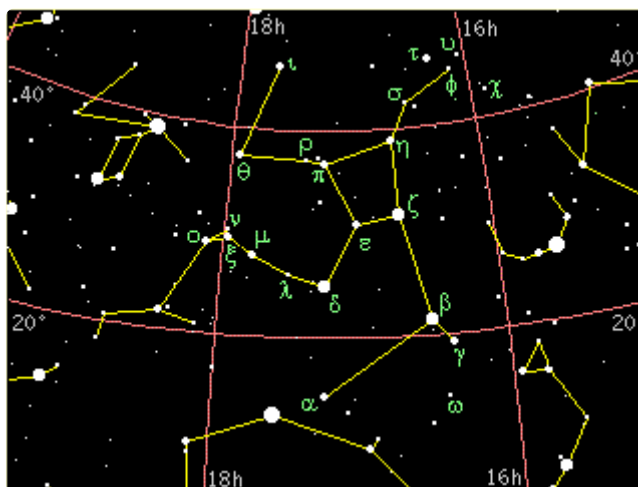

星象 – 武仙座

分類：童軍技能 · 作者：陳志南

一、武仙座

在春末夏初的夜晚，抬頭仰望星空，在即將西落的春三角與緩緩升起的夏三角之間，可看見英勇神武的武仙座。武仙座是天空中第五大星座，夾在春夏著名的星座之間，其中東有天琴座、天鷹座，西為牧夫座、北冕座、巨蛇座，北接天龍座、南鄰蛇夫座。武仙座雖大，但無明亮的主星，其中心的六顆星在天空中呈倒「K」字形，不難辨認。在希臘神話中，武仙是大力士「海格力斯」，他奉邁錫尼國王尤里斯修斯的命令，完成十二項艱難的任務，是希臘著名的大英雄。在星圖中武仙座的頭朝南方，呈頭上腳下的倒立著，並於蛇夫座頭頂著頭並列在天上，非常有趣！

武仙座是夏初的星座，從五月上旬一直到十月上旬都可在天空中看到他的身影。在天空的行經路線自東北東方升起，經天頂再經由西北西方落下。尋找武仙座可先找到春三角或夏三角，武仙座正位於兩三角之間，即春三角的東方和夏三角的西方。在此區域有五或六顆星排列成英文的倒「K」字型，此即為武仙座。

面積：1225.15 平方度，全天第 5 大星座（北半球第 2）。

主星帝座（ α Her, Rasalgethi）：紅巨星雙星系統，視星等 3.06~3.5（變星）。Rasalgethi 阿拉伯文意為「跪者的頭」。

球狀星團 M13：北半球最壯觀的球狀星團，距離 22,200 光年，含約 30 萬顆恆星，雙筒望遠鏡可見一團模糊光斑。1974 年阿雷西博電波望遠鏡曾向此星團發送訊號（人類首次主動向地外文明傳訊）。

神話：希臘大力士 Heracles（赫拉克勒斯），完成 12 項試煉後封神。星座中他常以一腳踩巨龍頭、一手揮棒的姿態呈現。

 參考：[Wikipedia — Hercules constellation](#) · [Star Walk — Hercules](#)