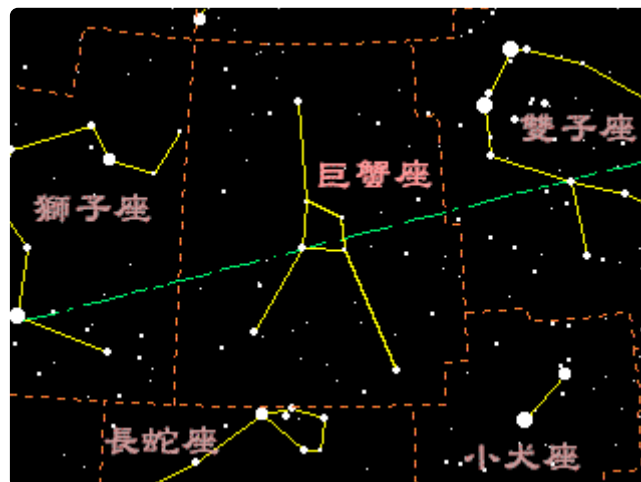

# 星象 – 巨蟹座

分類：童軍技能 · 作者：陳志南

## 一、巨蟹座

巨蟹座出現在冬末春初的星座，是黃道十二宮的第四個星座，卻也是黃道帶中最暗淡的星座，最亮的主星也只有四等。巨蟹座位於獅子座和雙子座之間，北方是天貓座、南鄰長蛇座、西南則為小犬座，在三千多年前巨蟹座曾是夏至點的所在，所以西方將北回歸線稱為 Tropic of Cancer (北回歸線是太陽在夏至時直射地球的軌跡)。但隨著歲差的關係，現在夏至點已移至雙子座，目前太陽於每年夏至時經過巨蟹座。在神話中，當大力士「海克力斯」與九頭怪蛇戰鬥時，身為蛇怪好友的巨蟹跑來忙，它咬著海克力斯的腳不放，但卻被海克力斯踩死，後來和怪蛇一起被放在天上，成為巨蟹座。

巨蟹座是冬末春初的星座，較佳的觀測時間是從一月上旬到五月下旬。在天空的行經路線為：由東方升起，經過天頂後自西方落下。由於巨蟹座沒有明亮的主星，故不容易找到，初學者可先找到雙子座和獅子座，在他們的中間就是巨蟹座。

### 現代天文資料

主星柳宿增三 ( $\beta$  Cnc, Altarf)：橘巨星，視星等 3.5，距離 290 光年。

**暗淡特性**：全天最暗淡的黃道星座，主星僅 4 等左右，需暗夜環境才易辨認。

**蜂巢星團 (M44, Praesepe)**：肉眼可見模糊光團（鬼宿星團），距離 577 光年，疏散星團。

**神話**：Heracles 與九頭蛇 Hydra 戰鬥時，赫拉派出巨蟹咬其腳，被踩死後升上天空，成為最弱的黃道星座以茲懲罰。