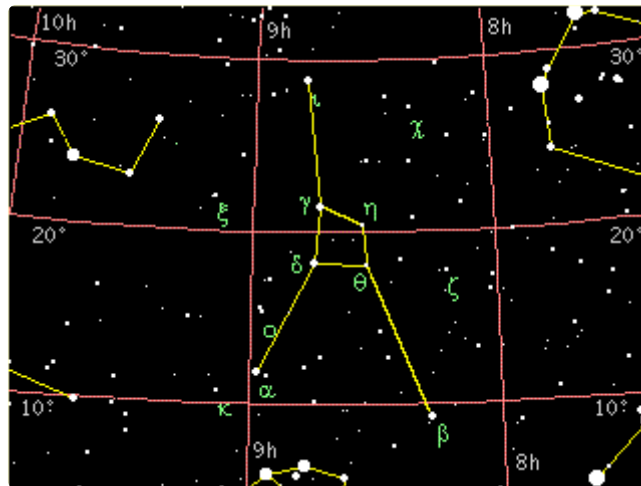

# 星象 – 巨蟹座

分類：童軍技能 · 作者：陳志南

## 一、巨蟹座

巨蟹座出現在冬末春初的星座，是黃道十二宮的第四個星座，卻也是黃道帶中最暗淡的星座，最亮的主星也只有四等。巨蟹座位於獅子座和雙子座之間，北方是天貓座、南鄰長蛇座、西南則為小犬座，在三千多年前巨蟹座曾是夏至點的所在，所以西方將北回歸線稱為 Tropic of Cancer (北回歸線是太陽在夏至時直射地球的軌跡)。但隨著歲差的關係，現在夏至點已移至雙子座，目前太陽於每年夏至時經過巨蟹座。在神話中，當大力士「海克力斯」與九頭怪蛇戰鬥時，身為蛇怪好友的巨蟹跑來忙，它咬著海克力斯的腳不放，但卻被海克力斯踩死，後來和怪蛇一起被放在天上，成為巨蟹座。

巨蟹座是冬末春初的星座，較佳的觀測時間是從一月上旬到五月下旬。在天空的行經路線為：由東方升起，經過天頂後自西方落下。由於巨蟹座沒有明亮的主星，故不容易找到，初學者可先找到雙子座和獅子座，在他們的中間就是巨蟹座。

### 現代天文資料

主星柳宿增三 ( $\beta$  Cnc, Altarf)：橘巨星，視星等 3.5，距離 290 光年。

**暗淡特性**：全天最暗淡的黃道星座，主星僅 4 等左右，需暗夜環境才易辨認。

**蜂巢星團 (M44, Praesepe)**：肉眼可見模糊光團（鬼宿星團），距離 577 光年，疏散星團。

**神話**：Heracles 與九頭蛇 Hydra 戰鬥時，赫拉派出巨蟹咬其腳，被踩死後升上天空，成為最弱的黃道星座以茲懲罰。