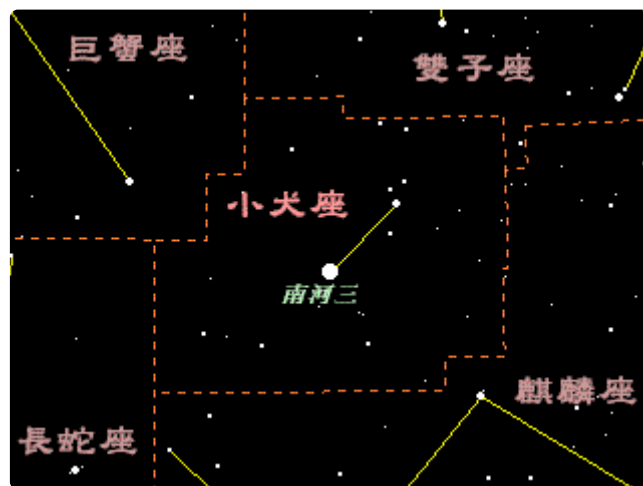

星象 – 小犬座

分類：童軍技能 · 作者：陳志南

一、小犬座

犬座是冬季的星座，位於銀河之東，和大犬座隔著銀河遙遙相對。其東北方為巨蟹座、北方則有雙子座、南為麒麟座、西南鄰長蛇座，除雙子座外其他皆為較暗淡的星座。小犬座除了兩顆最亮的恆星外，並沒有其他較值得觀測的星體，不過其 α 星「南河三」卻是冬夜空中最明亮的星星之一！在神話中，小犬座是「獵戶座」的獵犬，在主人被月亮女神用箭誤射後，與另一隻獵犬—大犬座一起陪主人被放在天上。

小犬座是冬季末的星座，整個星座用肉眼所能看到的只有兩顆星，其較佳的觀測時間是從十二月中旬到五月中旬。在天空的行經路線為：自東方升起，最高仰角為天頂南方七十五度左右，再由西方落下。由於其最亮主星「南河三」亮度0.4，故不難找到，且因為它是冬季大三角的一員，冬三角又為正三角形，故初學者可在找到獵戶座後，將腰帶所指的天狼星，與獵戶肩膀的參宿四相連，把這當成冬三角的底邊，往東方找正三角形的另一頂點，即是南河三。

主星南河三 (α CMi, Procyon)：黃白色亞巨星，視星等 0.34，**全天第 8 亮恆星**，距離僅 11.5 光年（極近）。

名稱由來：Procyon 希臘文意為「**狗前面的**」（pro = 前 + kyon = 狗），因其升起時間早於天狼星（大犬座）。

實為雙星：與天狼星類似，南河三也是 A 型主序星 + 白矮星伴星的雙星系統。

冬季大三角：南河三 + 獵戶座參宿四 + 大犬座天狼星。

形狀：僅有 2 顆亮星——南河三 (α) 與南河二 (β)，是冬季最小最簡單的星座之一。

神話：獵人 Orion 的另一隻獵犬（與大犬座是一對）。

 參考：[Wikipedia — Canis Minor](#) · [Wikipedia — Procyon](#)