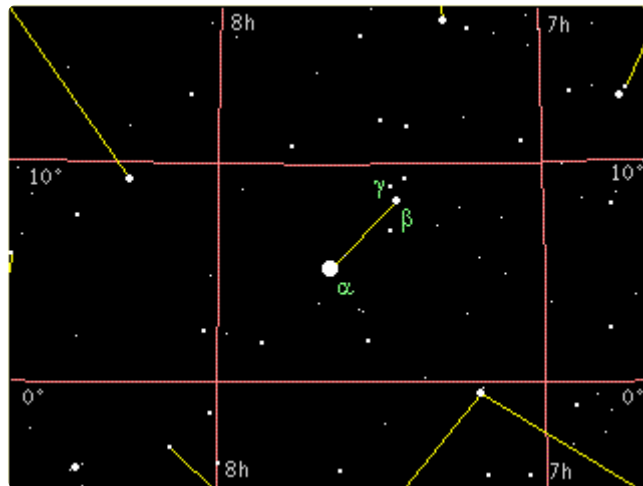

星象 – 小犬座

分類：童軍技能 · 作者：陳志南

一、小犬座

犬座是冬季的星座，位於銀河之東，和大犬座隔著銀河遙遙相對。其東北方為巨蟹座、北方則有雙子座、南為麒麟座、西南鄰長蛇座，除雙子座外其他皆為較暗淡的星座。小犬座除了兩顆最亮的恆星外，並沒有其他較值得觀測的星體，不過其 α 星「南河三」卻是冬夜空中最明亮的星星之一！在神話中，小犬座是「獵戶座」的獵犬，在主人被月亮女神用箭誤射後，與另一隻獵犬—大犬座一起陪主人被放在天上。

小犬座是冬季末的星座，整個星座用肉眼所能看到的只有兩顆星，其較佳的觀測時間是從十二月中旬到五月中旬。在天空的行經路線為：自東方升起，最高仰角為天頂南方七十五度左右，再由西方落下。由於其最亮主星「南河三」亮度0.4，故不難找到，且因為它是冬季大三角的一員，冬三角又為正三角形，故初學者可在找到獵戶座後，將腰帶所指的天狼星，與獵戶肩膀的參宿四相連，把這當成冬三角的底邊，往東方找正三角形的另一頂點，即是南河三。

主星南河三 (α CMi, Procyon)：黃白色亞巨星，視星等 0.34，**全天第 8 亮恆星**，距離僅 11.5 光年（極近）。

名稱由來：Procyon 希臘文意為「**狗前面的**」（pro = 前 + kyon = 狗），因其升起時間早於天狼星（大犬座）。

實為雙星：與天狼星類似，南河三也是 A 型主序星 + 白矮星伴星的雙星系統。

冬季大三角：南河三 + 獵戶座參宿四 + 大犬座天狼星。

形狀：僅有 2 顆亮星——南河三 (α) 與南河二 (β)，是冬季最小最簡單的星座之一。

神話：獵人 Orion 的另一隻獵犬（與大犬座是一對）。

 參考：[Wikipedia — Canis Minor](#) · [Wikipedia — Procyon](#)